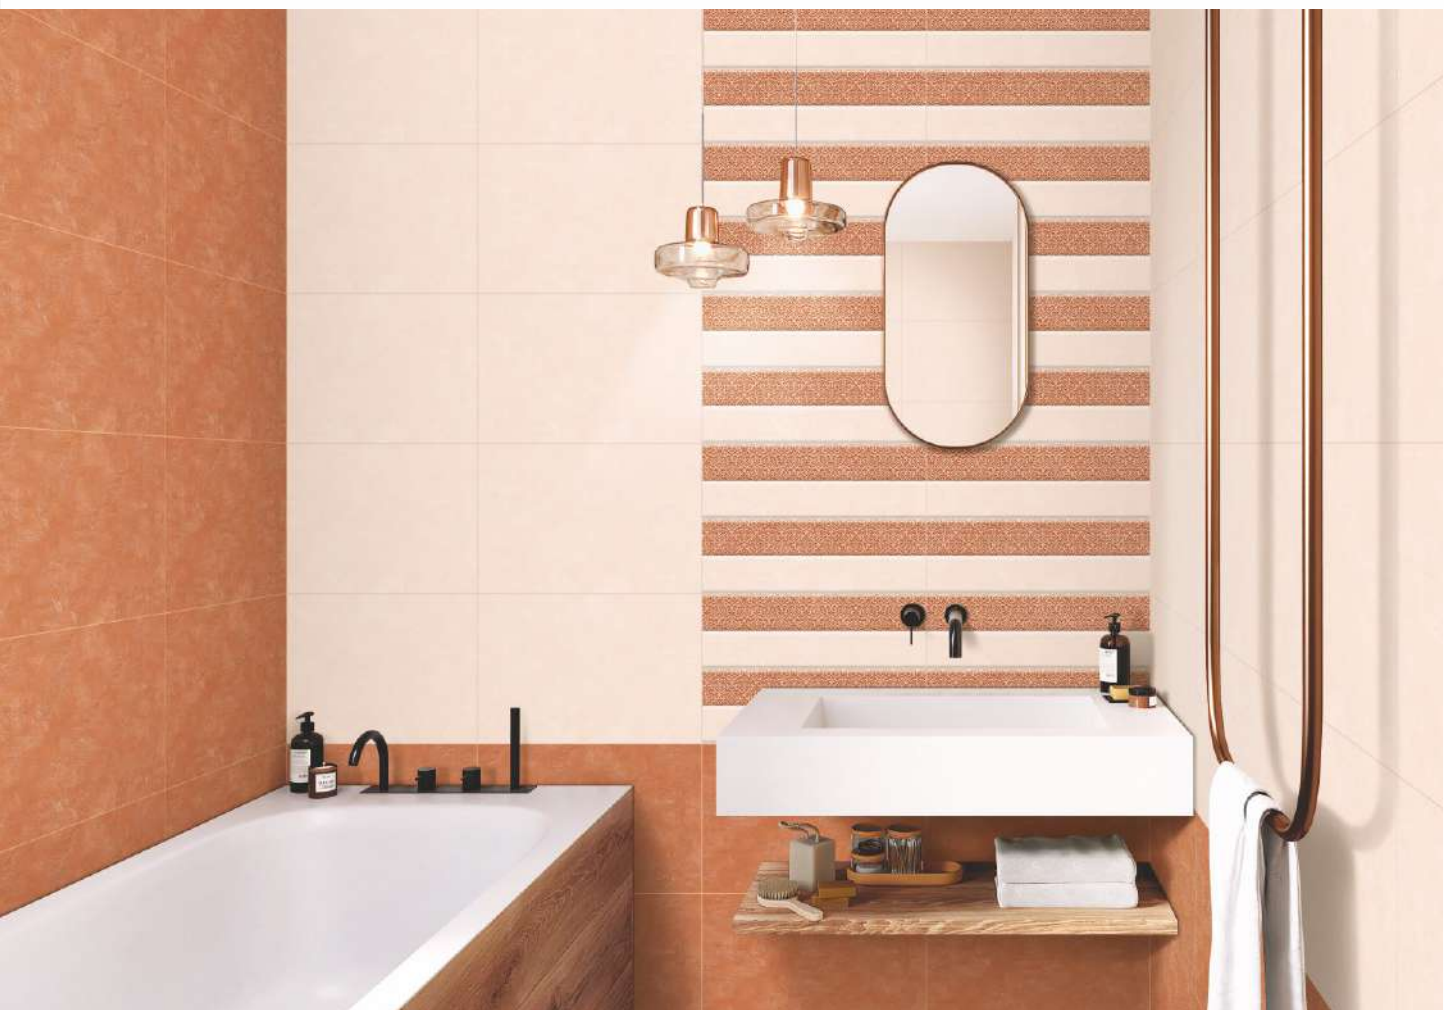

Flora Skid 73157

NEW

71158

72158 HL

73158

Flora Skid 73158

Prozzo Wall Tiles Collection

SURFACE: Glossy | 300x450mm