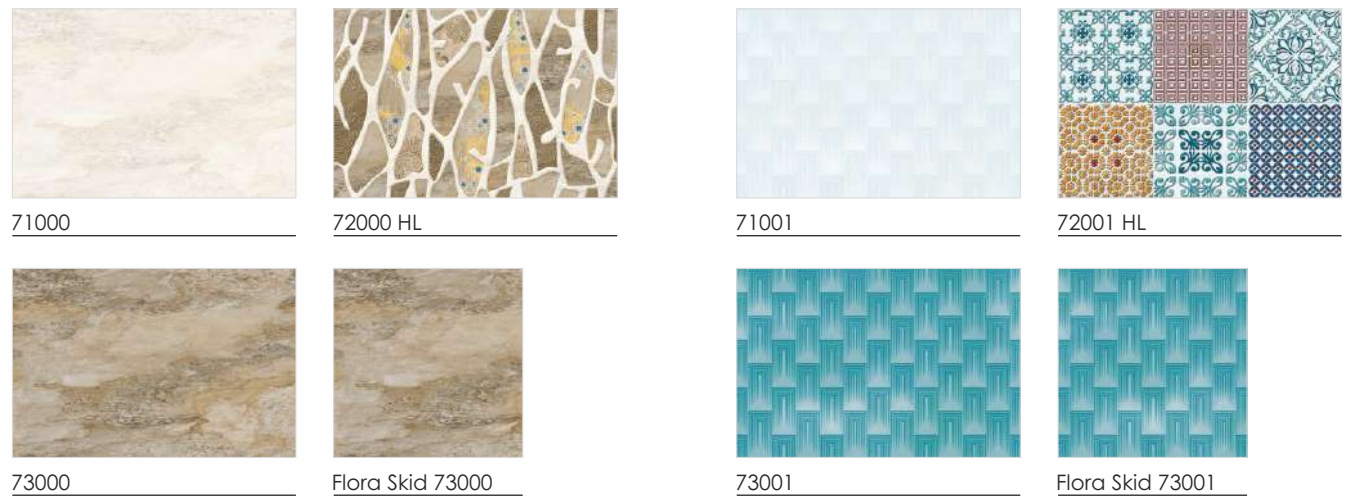

Flora Skid 73157

NEW

71158

72158 HL

73158

Flora Skid 73158

Prozzo Wall Tiles Collection

SURFACE: Glossy | 300x450mm