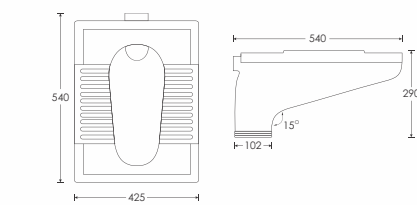

S Trap

P Trap

ORISSA 23" BR
Squatting Pan - 70002BR
L580 W440 H305mm

A	B	C	D	E	F	G	H	K	J	L	M	N	P	Q
580	485	30	36	50	305	82	185	105	209	24	40	440	310	116

ORISSA 21" BR/OR
Squatting Pan - 70001BR/OR
L540 W425 H290mm