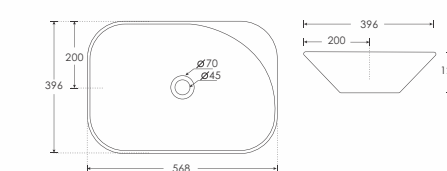

BAGNO

Table Top Basin - 12040
L463 W329 H135mm

SPENTA

RIGA

SPENTA

Wallvit Pan WC 'P' Trap - 22018
Soft Close Seat Cover - Spenta - 23018S
L525 W360 H342mm

RIGA

Table Top Basin - 12037
L568 W396 H123mm