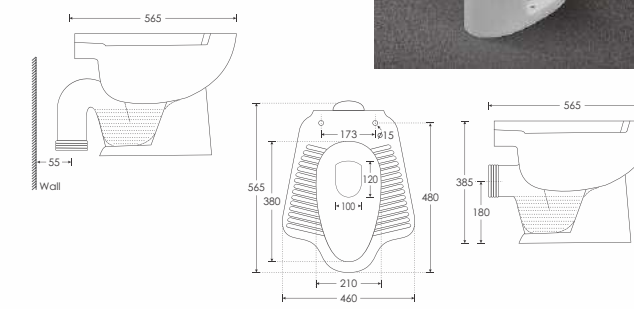

A	B	C	D	E	F	G	H	K	J	L	M	N	P	Q
580	485	30	36	50	305	82	185	105	209	24	40	440	310	116