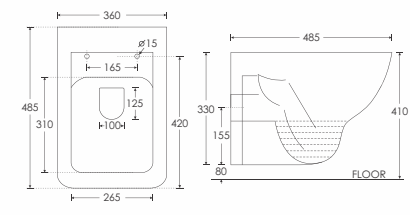

MINI NETTUNO 19"
Wallvit Pan WC 'P' Trap - 20012
Soft Close Seat Cover - Nettuno -21011S
L485 W360 H330mm (19")