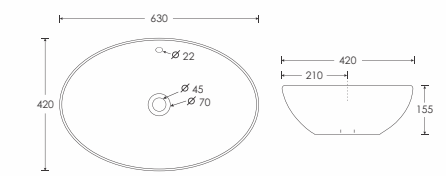

ARTIK
Table Top Basin - 10005
L630 W420 H155mm