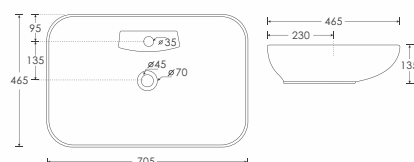

NETTUNO
Top Counter Basin - 10069
L610 W510 H230mm