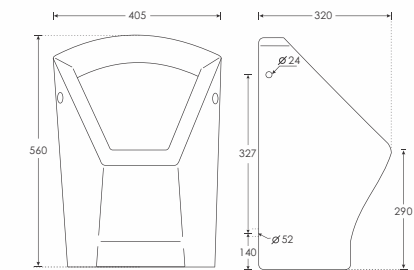

SAVVY
Urinal - 50002
L350 W285 H690mm

SCLUPTURE
Urinal - 50003 (ISI)
L375 W390 H590mm

ANTEA
Urinal - 50001
L350 W305 H705mm

FLUID
Urinal - 50006
L320 W405 H560mm

CLAX
Urinal - 52002
L300 W355 H635mm

FLAT BACK
Urinal - 50004
L275 W320 H450mm