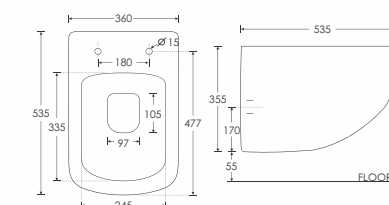

NASON - B
Table Top Basin - 12070
L607 W385 H140mm

NASON - C
Table Top Basin - 12071
L710 W385 H140mm

Features

NASON

SELGE

STRATOS

PIANO

STRATOS
 Rimless Wallvit Pan WC 'P' Trap - 20022
 Seat Cover Crona - 21018S /
 UF Soft Close Seat Cover - Crona - 21018SU
 L535 W360 H355mm