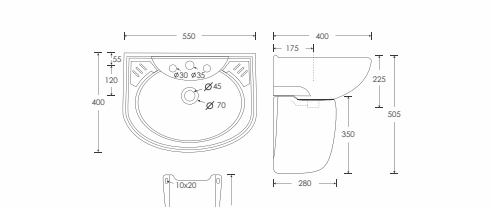

ARTIK

ARTIK
EWC - 30005
Normal Seat Cover - Artik - 34005
Soft Close Seat Cover - Artik - 34005S
Ceramic Cistern - 31005
Dual Flush - Cupido - 35009
L645 W370 H770mm
'S' Trap 200mm

ARTIK
Table Top Basin - 10005
L630 W420 H155mm

SELVO

SELVO
EWC Concealed (ISI) - 60003
Normal Seat Cover - Snazzy - 21014
Soft Close Seat Cover-21014S
L560 W360 H390mm
'S' Trap - 90mm

A	B	D	D1	D2/2	E	F	G3	H	J	K	L
390	350	83	105	75	55	35	20	60	360	415	55
M	N	O	P	Q	S	T	W1	W2	X	Y	
Ø15	164	68	265	315	560	80	155	115	13	42	

SELVO
Basin (ISI) - 10080
Selvo Full Pedestal (ISI) - 11080
L550 W400 H800mm

A	B	C	d1	d2	d3	d4	d5	d6
550	400	225	Ø30	Ø35	Ø45	Ø66	Ø72	Ø63
e	f2	g1	g2	g4	h	h1	n	p
5	200	60	40	35	48	42	240	200
p2	s	t	Q	R				
45	12	120	800	8				

SELVO
Basin (ISI) - 10080
Compaq Half Pedestal - 11001
L550 W400 H505mm