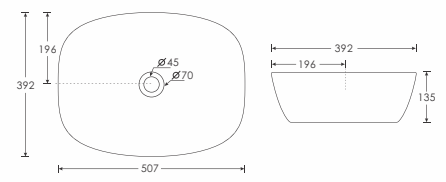

NASON - A
Table Top Basin - 12069
L507 W392 H135mm