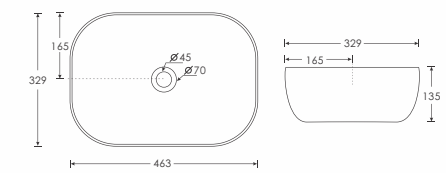

BAGNO

Table Top Basin - 12040
L463 W329 H135mm