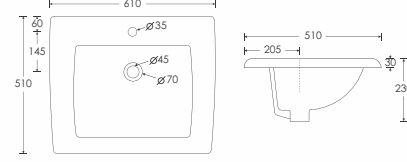

PLANET
Top Counter Basin - 10068
L600 W475 H210mm