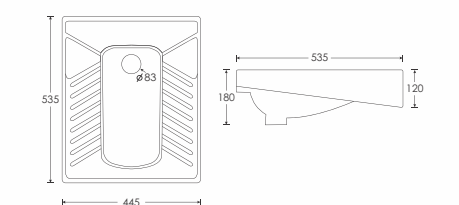

CT PAN 20" OR
Squatting Pan - 70003OR
L535 W445 H180mm