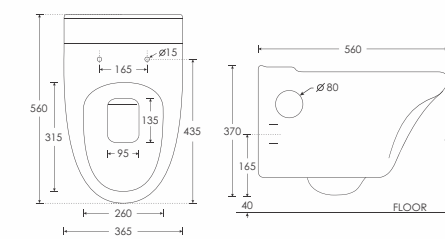

STATSON

NEVIO

STATSON
Table Top Basin - 10015
L695 W370 H145mm

NEVIO
Wallvit Pan WC 'P' Trap - 22014
Soft Close Seat Cover - Nevio - 23014S
L490 W355 H370mm

ALVONA
KAREN

KAREN
Wallvit Pan WC 'P' Trap - 20006
Soft Close Seat Cover - Karen - 21006S
L560 W365 H370mm