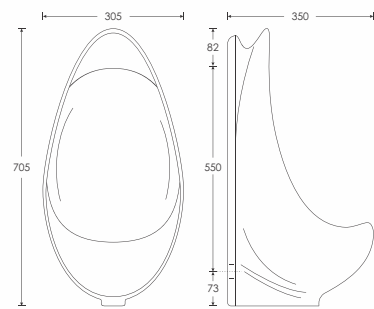

SAVVY
Urinal - 50002
L350 W285 H690mm

SCLUPTURE
Urinal - 50003 (ISI)
L375 W390 H590mm

ANTEA
Urinal - 50001
L350 W305 H705mm

FLUID
Urinal - 50006
L320 W405 H560mm

CLAX
Urinal - 52002
L300 W355 H635mm

FLAT BACK
Urinal - 50004
L275 W320 H450mm