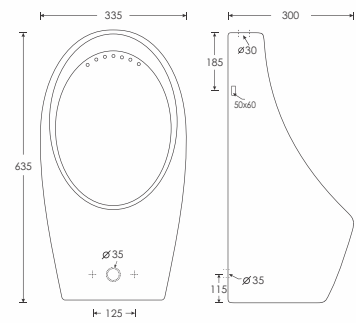

SAVVY
Urinal - 50002
L350 W285 H690mm

SCLUPTURE
Urinal - 50003 (ISI)
L375 W390 H590mm

ANTEA
Urinal - 50001
L350 W305 H705mm

FLUID
Urinal - 50006
L320 W405 H560mm

CLAX
Urinal - 52002
L300 W355 H635mm

FLAT BACK
Urinal - 50004
L275 W320 H450mm