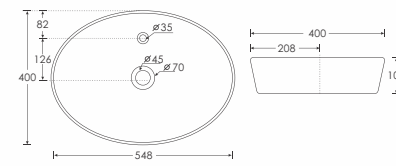

MINI LEONE
Table Top Basin - 10124
L410 W415 H140mm

KEVON / KEVON JET
Wallvit Pan WC 'P' Trap - 22020/22020J
Soft Close Seat Cover - Kevon - 23020S
L490 W350 H340mm

DEMIS

NOVA

DEMIS
Table Top Basin - 12032
L548 W400 H108mm