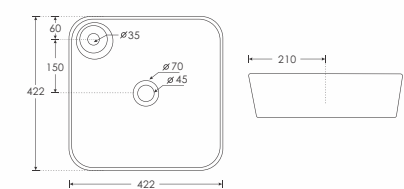

SPRY

SCOOP

SPRY
Table Top Basin - 10102
L422 W422 H122mm