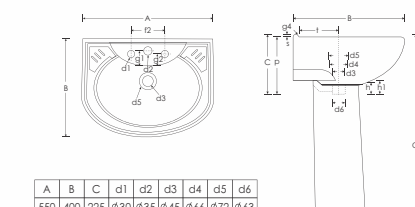

SELVO
 Basin (ISI) - 10080
 Selvo Full Pedestal (ISI) - 11080
 L550 W400 H800mm

A	B	C	d1	d2	d3	d4	d5	d6
550	400	225	Ø30	Ø35	Ø45	Ø66	Ø72	Ø63
e	f2	g1	g2	g4	h	h1	n	p
5	200	60	40	35	48	42	240	200
p2	s	t	Q	R				
45	12	120	800	8				