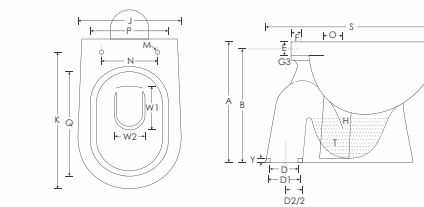

SELVO

SELVO
EWC Concealed (ISI) - 60003
Normal Seat Cover - Snazzy - 21014
Soft Close Seat Cover-21014S
L560 W360 H390mm
'S' Trap - 90mm

A	B	D	D1	D2/2	E	F	G3	H	J	K	L
390	350	83	105	75	55	35	20	60	360	415	55
M	N	O	P	Q	S	T	W1	W2	X	Y	
Ø15	164	68	265	315	560	80	155	115	13	42	

SELVO
Basin (ISI) - 10080
Selvo Full Pedestal (ISI) - 11080
L550 W400 H800mm