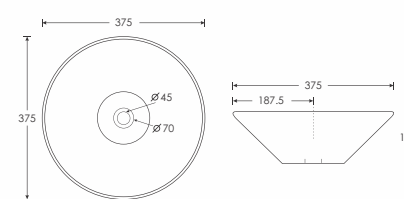

ANCAP
Table Top Basin - 12053
L595 W395 H230mm