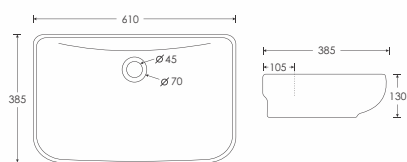

STAR
Table Top Basin - 10018
L375 W375 H120mm

ANCAP
Table Top Basin - 12053
L595 W395 H230mm

SHALLOW
Table Top Basin - 10011
L410 W350 H180mm

CORAL
Table Top Basin - 12019
L480 W370 H135mm

RUBIC
Table Top Basin - 12010
L610 W385 H130mm