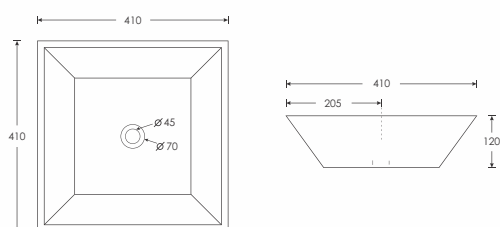

SIGNUM
Table Top Basin - 12048
L580 W437 H160mm

SKYLINE
Table Top Basin - 12052
L505 W405 H110mm

NAVON
Table Top Basin - 12057
L400 W400 H130mm

SLOG
Table Top Basin - 10016
L410 W410 H120mm

SCOOP
Table Top Basin - 10004
L410 W410 H135mm