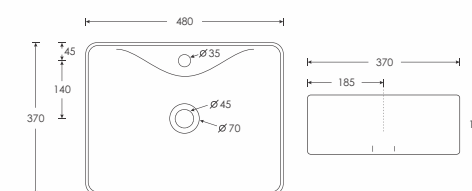

STAR
Table Top Basin - 10018
L375 W375 H120mm

ANCAP
Table Top Basin - 12053
L595 W395 H230mm

SHALLOW
Table Top Basin - 10011
L410 W350 H180mm

CORAL
Table Top Basin - 12019
L480 W370 H135mm

RUBIC
Table Top Basin - 12010
L610 W385 H130mm