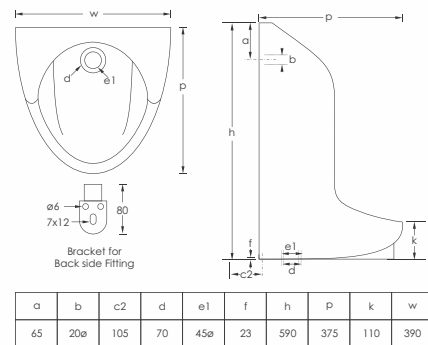

SAVVY
Urinal - 50002
L350 W285 H690mm

SCLUPTURE
Urinal - 50003 (ISI)
L375 W390 H590mm

ANTEA
Urinal - 50001
L350 W305 H705mm

FLUID
Urinal - 50006
L320 W405 H560mm

CLAX
Urinal - 52002
L300 W355 H635mm

FLAT BACK
Urinal - 50004
L275 W320 H450mm