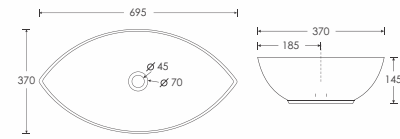

STATSON

NEVIO

STATSON
Table Top Basin - 10015
L695 W370 H145mm