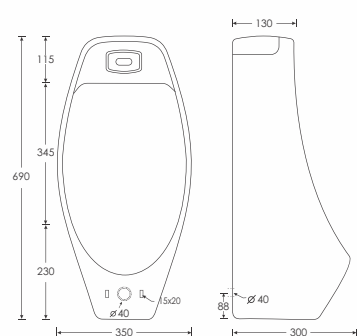

SAVVY
Urinal - 50002
L350 W285 H690mm