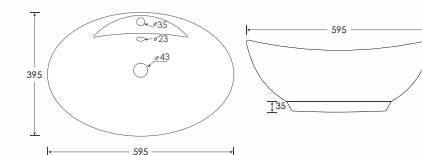

SHALLOW
Table Top Basin - 10011
L410 W350 H180mm