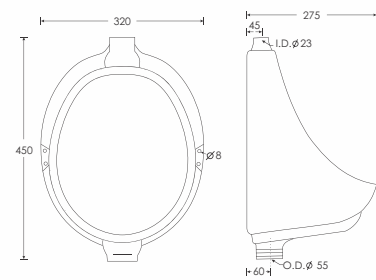

SAVVY
Urinal - 50002
L350 W285 H690mm

SCLUPTURE
Urinal - 50003 (ISI)
L375 W390 H590mm

ANTEA
Urinal - 50001
L350 W305 H705mm

FLUID
Urinal - 50006
L320 W405 H560mm

CLAX
Urinal - 52002
L300 W355 H635mm

FLAT BACK
Urinal - 50004
L275 W320 H450mm