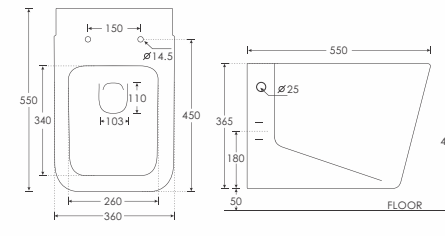

FUSTO

SINTESI

FUSTO
Wallvit Pan WC 'P' Trap - 22022
UF Soft Close Seat Cover - Fusto - 23022SU
L550 W360 H365mm