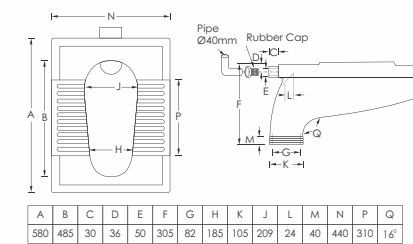

ORISSA 23" BR
Squatting Pan - 70002BR
L580 W440 H305mm