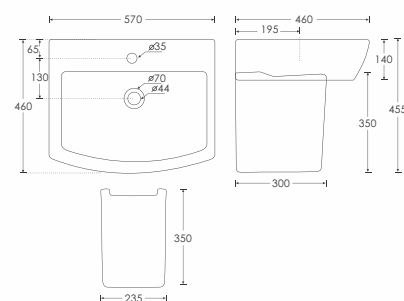

SIFT

GESTO

SIFT
Basin - 10093
Sift Half Pedestal - 11005
L570 W460 H455mm