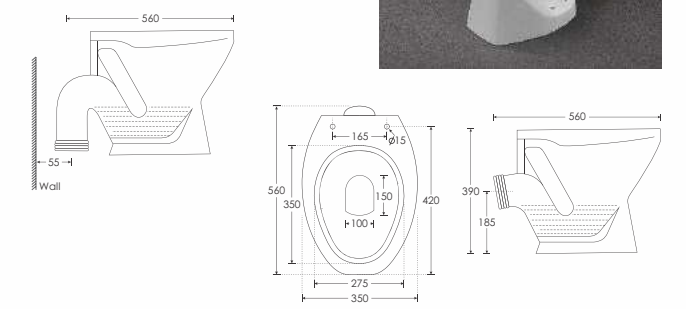

A	B	C	D	E	F	G	H	K	J	L	M	N	P	Q
580	485	30	36	50	305	82	185	105	209	24	40	440	310	116