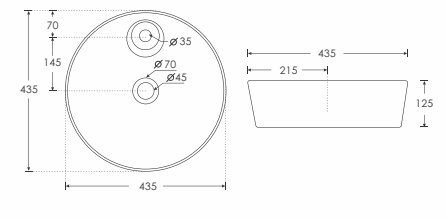

STILO

DEMON

STILO
Table Top Basin - 12036
L395 W395 H135mm

DEMON
Wallvit Pan WC 'P' Trap - 22001
UF Soft Close Seat Cover - Demon - 23001SU
L510 W360 H370mm

SPINNER
Table Top Basin - 10101
L435 W435 H125mm