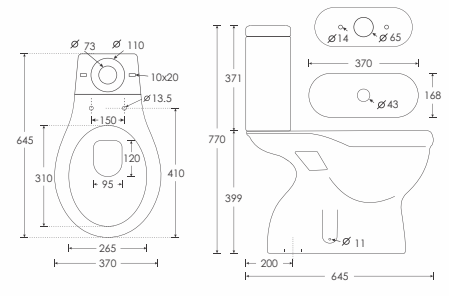

ARTIK
Table Top Basin - 10005
L630 W420 H155mm