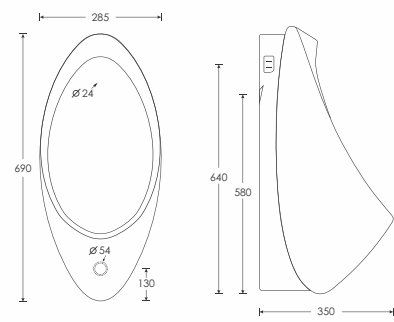

SAVVY
Urinal - 50002
L350 W285 H690mm

SCLUPTURE
Urinal - 50003 (ISI)
L375 W390 H590mm

ANTEA
Urinal - 50001
L350 W305 H705mm

FLUID
Urinal - 50006
L320 W405 H560mm

CLAX
Urinal - 52002
L300 W355 H635mm

FLAT BACK
Urinal - 50004
L275 W320 H450mm