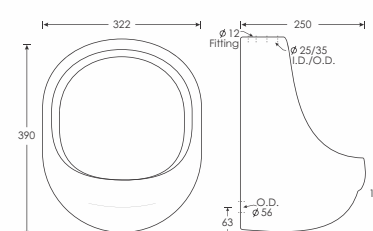

SAVVY
Urinal - 50002
L350 W285 H690mm

SCLUPTURE
Urinal - 50003 (ISI)
L375 W390 H590mm

ANTEA
Urinal - 50001
L350 W305 H705mm

FLUID
Urinal - 50006
L320 W405 H560mm

CLAX
Urinal - 52002
L300 W355 H635mm

FLAT BACK
Urinal - 50004
L275 W320 H450mm