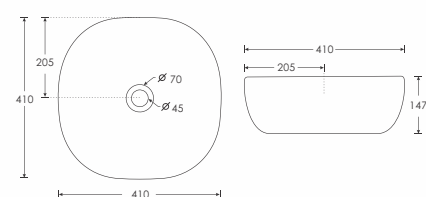

LATRA

ASTER

LATRA
Table Top Basin - 12033
L410 W410 H147mm