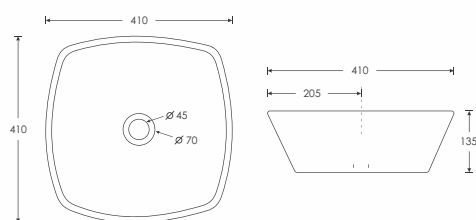

SIGNUM
Table Top Basin - 12048
L580 W437 H160mm

SKYLINE
Table Top Basin - 12052
L505 W405 H110mm

NAVON
Table Top Basin - 12057
L400 W400 H130mm

SLOG
Table Top Basin - 10016
L410 W410 H120mm

SCOOP
Table Top Basin - 10004
L410 W410 H135mm