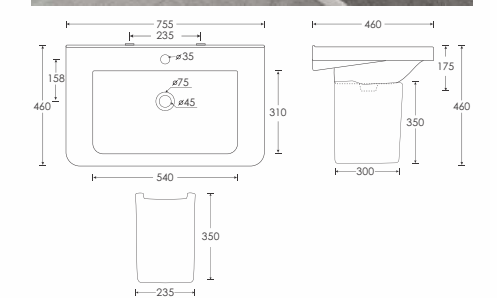

ALVONA
Basin - 10126
Sift Half Pedestal - 11005
L755 W460 H460mm